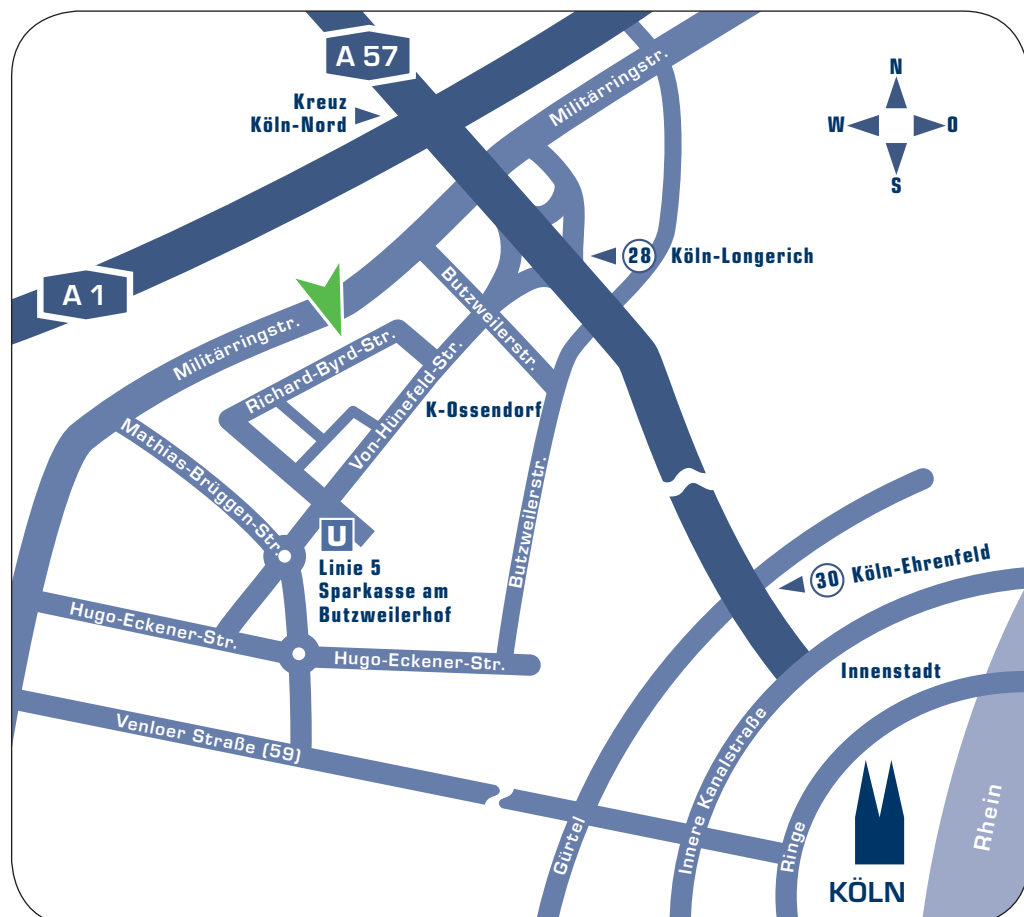

WEGBESCHREIBUNG

MIT DEM AUTO

Von der A1 kommend:

Bis Autobahnkreuz Köln-Nord. Im Kreuz Richtung -Köln-Zentrum direkt auf die Abfahrt Köln-Longerich/Am Butzweilerhof. An der Abfahrt geradeaus auf die Von-Hünefeld-Straße – danach direkt rechts in die Richard-Byrd-Straße abbiegen.

A57 von Neuss/Dormagen kommend:

Die Autobahn A57 Richtung Köln-Zentrum bis zur -Abfahrt Köln-Longerich/Am Butzweilerhof. An der Abfahrt geradeaus auf die Von-Hünefeld-Straße – danach direkt rechts in die Richard-Byrd-Straße abbiegen.

A57 von Köln-Zentrum kommend:

Die Autobahn A57 Richtung Krefeld bis zur Abfahrt -Köln-Longerich/Am Butzweilerhof. An der Abfahrt links auf die Militärringstraße. An der nächsten Kreuzung links auf die Butzweilerstraße – danach erste Möglichkeit rechts auf die Von-Hünefeld-Straße – dann direkt rechts in die -Richard-Byrd-Straße abbiegen.

MIT BUS & BAHN

Köln-Dom/Hbf

DB S11 (Richtung Düsseldorf) bis -Köln-Longerich, dann mit der Buslinie 139 (Richtung Bickendorf) bis zur Haltestelle „Am Coloneum“. 50 m -zurückgehen und links in die Richard-Byrd-Straße -(Fußweg ca. 5 min).

Köln-Dom/Hbf

U-Bahnlinie 5 (Richtung Am Butzweilerhof) bis zur Endhaltestelle „Sparkasse am Butzweilerhof“, geradeaus über die Kreuzung in die Richard-Byrd-Straße (Fußweg ca. 10 min.).

Richard-Byrd-Straße 37
50829 Köln

Tel. 0221/95 64 95.0
Fax 0221/95 64 95.999
e-Mail info@cardtech.de
www.cardtech.de